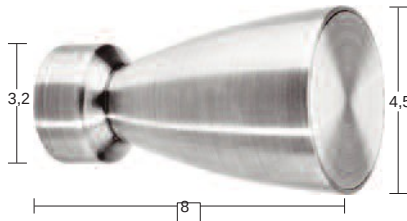

Vorhangstange Florenz
Ø 25 mm

Farbe: Titan

Farbe: Messing

Endstücke

Endkappe, Metall,

Spitze, Metall

Fold. Metall,

Kegel, Metall