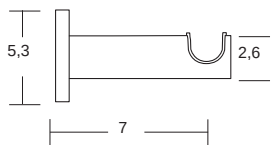

Auflageträger, Metall