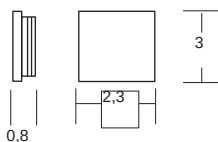

Wandlager, Metall