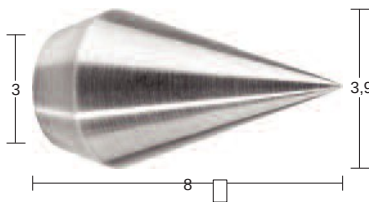

Vorhangstange Florenz
Ø 25 mm

Farbe: Titan

Farbe: Messing

Endstücke

Endkappe, Metall,

Spitze, Metall

Fold. Metall,

Kegel, Metall