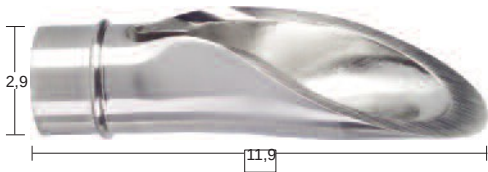

Vorhangstange Florenz
Ø 25 mm

Farbe: Titan

Farbe: Messing

Endstücke

Endkappe, Metall,

Spitze, Metall

Fold. Metall,

Kegel, Metall