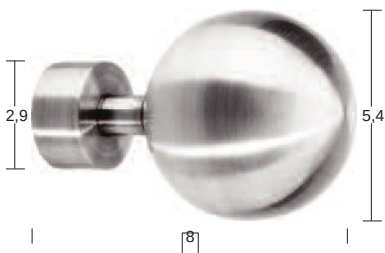

Kugel, Metall

Lieferbare Farben für Garnituren und Endstücke

35

62