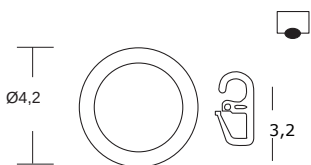

Ring mit Gleiteinlage & Haken

WOLLFRIES.DE
DER STOFF AUS DEM DIE WÄRME IST...

www.wollfries.de

Email: info@wollfries.de

Telefon: +49(0) 30 224 365 05